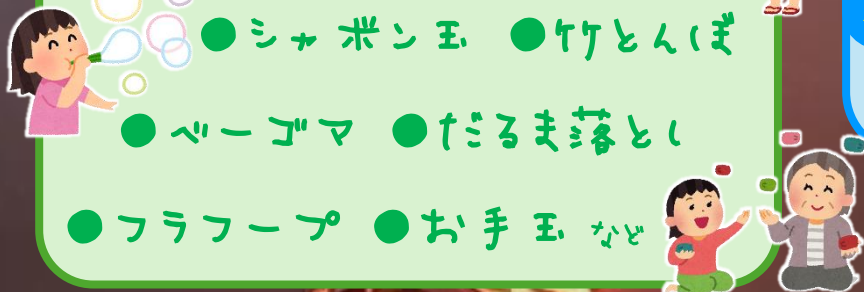

ステージプログラム

- 16:00 開会式
- 16:15 下町子ども足踊り
- 16:55 トモダチプロジェクト
- 17:35 JoliJolie
- 18:45 盆踊り
- 19:30 ステージ花火

VR 体験コーナー 14:00 ~19:00

- 高所体験
- ジェットコースター

● 金縛り屋敷

昔あそびコーナー 14:00 ~19:00

- 竹馬 ● ヨーヨー ● けん玉
- シャボン玉 ● 竹とんぼ
- ベーゴマ ● だるま落とし
- フラフープ ● お手玉 など

臨時駐車場図

会場図

第1部 水あそびコーナー 14:00 ~16:00

- 的あて
- 水鉄砲 ● 水風船 ● 水風船バズーカ など
- ウォーターマット など

第2部 おもちや花火コーナー 16:00 ~19:15

- 手持ち花火 ● 線香花火 など

屋台コーナー 14:00 ~20:00

【渡部商店】 & 【ピース】